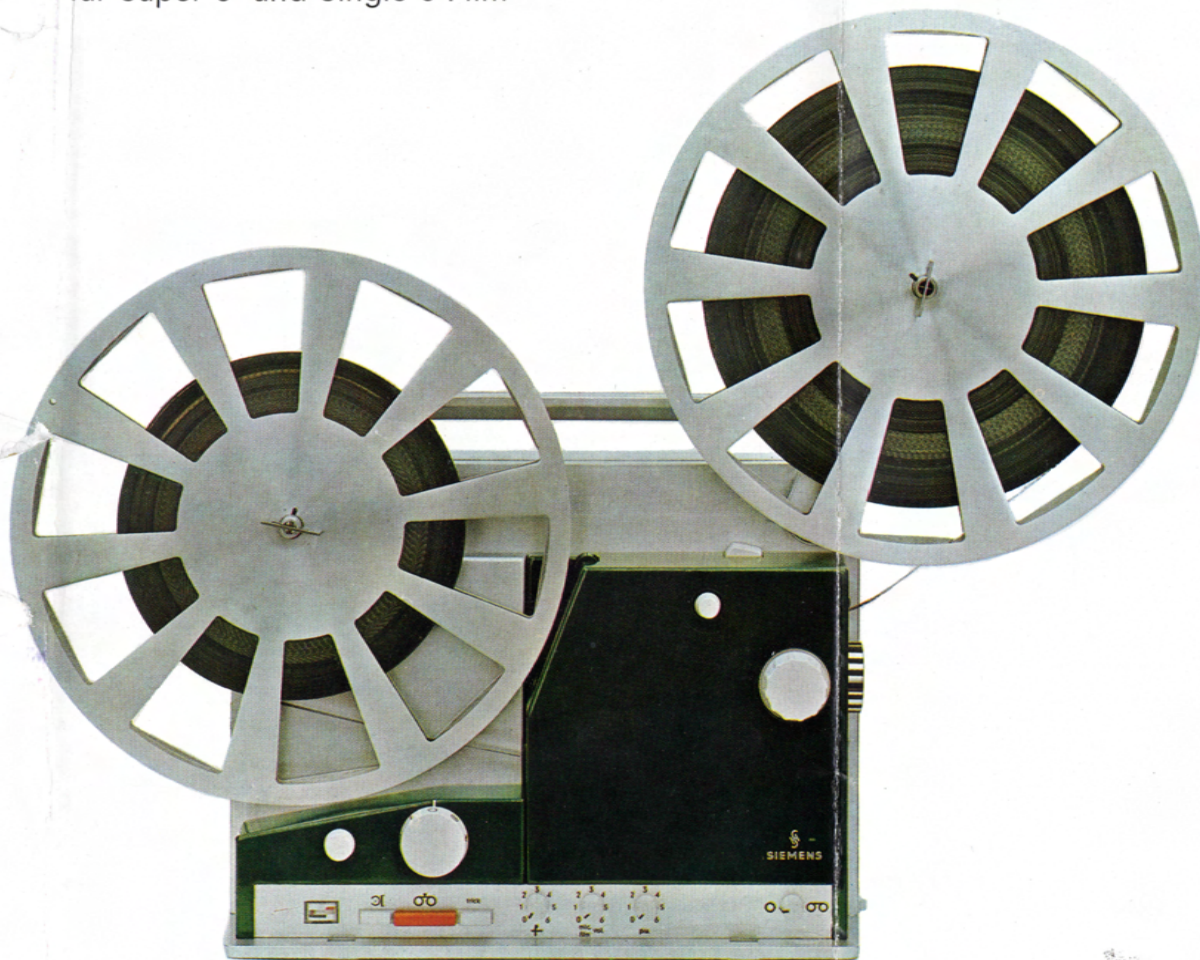

Lebensfreude
erhalten

SIEMENS

Filmfreunde kennen den Reiz, Alltägliches und Besonderes im bewegten Bild festzuhalten.

Denken Sie daran! Nur ein Super 8 Projektor mit bisher nicht gekannter Helligkeit projiziert Ihre Filme so gut, wie Sie es sich wünschen.

Das erreichen Sie mit dem klangreinen

Siemens - Tonprojektor »3008«

für Super 8- und Single 8-Film

(C) by Siemens

Wichtige technische Daten:

Automatische Filmeinfädung, auch durch das Tonlaufwerk

Lichtleistung bei Dreiflügelblende 230 Lumen durch in 2 Stufen schaltbare Halogenlampe und hochgeöffnete Objektive

Magnetton-Aufnahme und -Wiedergabe nach dem Pistenverfahren

5-Watt-Verstärker, volltransistorisiert; eingebauter Lautsprecher

Spulen bis 360 m Superacht-Film

Den Projektor »3008« können Sie auch als Stummgerät kaufen und nachträglich zum Tonprojektor ausbauen.